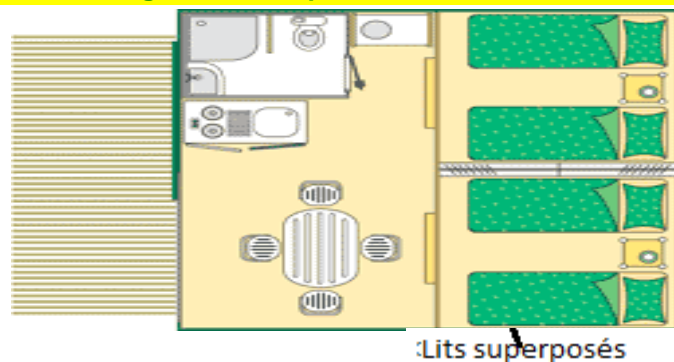

Hébergement Camping de L'ORIVAL

Chalet Bois 5 places avec sanitaire

Chalet bois 25m2

Quantité 2 , Emplacement 53 et 56
Maximum 5 personnes 2 chambres
1 chambre lit 140/190,
1 chambre 3 lits dt 1 superposé 80/190 ou 1lit sup 140/190+ 90/140
1 séjour avec coin cuisine (plaques gaz, micro-onde réfrigérateur, cafetière électrique et téléviseur)
1 cabinet toilette (douche, lavabo et WC)
1 terrasse avec salon de jardin
Barbecue sur demande

Bungalow toilé 5 places avec sanitaires

Bungalow toilé 25m2

Quantité 1 , Emplacement 55
Maximum 5 personnes 2 chambres
1 chambre 2lits, 1 chambre 3 lits dt 1 superposé 80/190
1 séjour avec coin cuisine (plaques électriques, micro-onde réfrigérateur, cafetière électrique)
1 cabinet toilette (douche, lavabo et WC)
1 terrasse
Barbecue sur demande