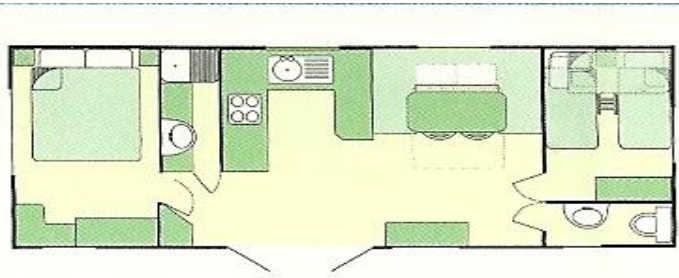

MH IRM Super Mercure 4/6 places

MH IRM Super Mercure 28m2

Quantité 2 , Emplacement 65 et 66
2 chambres maximum 6 personnes
1 chambre avec 1 lit 140/190, 1 chambre avec 2 lits 80/190
1 séjour avec couchage 2 places
1 cuisine (plaques gaz, réfrigérateur, micro-onde, cafetière électrique, téléviseur)
1 wc séparé, 1 salle d'eau avec douche et lavabo
1 terrasse avec salon de jardin
Barbecue sur demande

MH TRIGANO 4/6 Places

MH TRIGANO 27m2

Quantité 2 , Emplacement 82 et 83
2 chambres maximum 6 personnes
1 chambre avec 1 lit 140/190, 1 chambre avec 2 lits 80/190
1 séjour avec couchage 2 places
1 cuisine (plaques gaz, réfrigérateur, micro-onde, cafetière électrique, téléviseur et chauffage électrique)
1 wc séparé, 1 salle d'eau avec douche et lavabo
1 terrasse avec salon de jardin, Barbecue sur demande

Mobile Home Holidaybreak 4 places

MH Holidaybreak 27m2

Quantité 1, Emplacement 73
2 chambres maximum 4 personnes
1 chambre avec 1 lit 140/190, 1 chambre avec 2 lits 80/190
1 séjour avec coin repas
1 cuisine (plaques gaz, réfrigérateur, micro-onde, cafetière électrique, téléviseur)
1 wc séparé, 1 salle d'eau avec douche et lavabo
1 terrasse avec salon de jardin, Barbecue sur demande

Bungalow toilé 5 places avec sanitaires

Bungalow toilé 25m2

Quantité 1 , Emplacement 55
Maximum 5 personnes 2 chambres
1 chambre 2lits, 1 chambre 3 lits dt 1 superposé 80/190
1 séjour avec coin cuisine (plaques électriques, micro-onde réfrigérateur, cafetière électrique)
1 cabinet toilette (douche, lavabo et WC)
1 terrasse
Barbecue sur demande