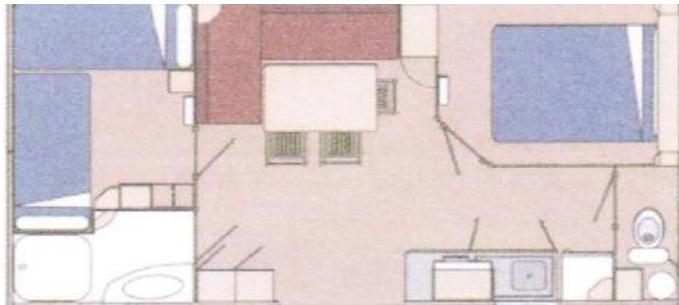

MH TRIGANO 4/6 Places