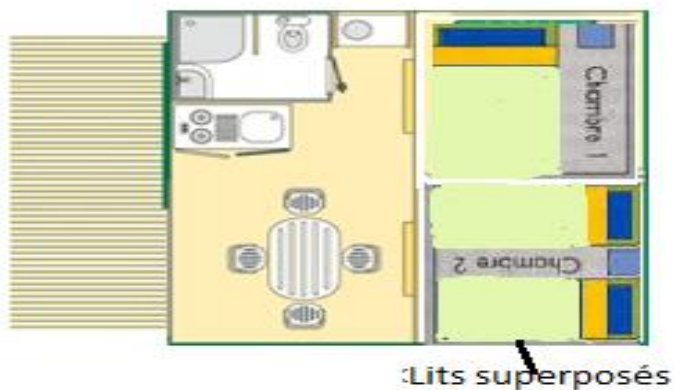

Mobile Home Holidaybreak 4 places

MH Holidaybreak 27m2

Quantité 1, Emplacement 73
2 chambres maximum 4 personnes
1 chambre avec 1 lit 140/190, 1 chambre avec 2 lits 80/190
1 séjour avec coin repas
1 cuisine (plaques gaz, réfrigérateur, micro-onde, cafetière électrique, téléviseur)
1 wc séparé, 1 salle d'eau avec douche et lavabo
1 terrasse avec salon de jardin, Barbecue sur demande

Mobile Home Matthieu Holydays 4 places

MH Matthieu Holidays 27M2

Quantité 1 , Emplacement 79
2 chambres maximum 4 personnes
1 chambre avec 1 lit 140/190, 1 chambre avec 2 lits 80/190
1 séjour avec coin repas
1 cuisine (plaques gaz, réfrigérateur, micro-onde, cafetière électrique, téléviseur)
1 wc séparé, 1 salle d'eau avec douche et lavabo
1 terrasse avec salon de jardin, Barbecue sur demande

Hébergement Camping de L'ORIVAL

Chalet Bois 5 places avec sanitaire

Chalet bois 25m2

Quantité 2 , Emplacement 53 et 56
Maximum 5 personnes 2 chambres
1 chambre lit 140/190,
1 chambre 3 lits dt 1 superposé 80/190 ou 1lit sup 140/190+ 90/140
1 séjour avec coin cuisine (plaques gaz, micro-onde réfrigérateur, cafetière électrique et téléviseur)
1 cabinet toilette (douche, lavabo et WC)
1 terrasse avec salon de jardin
Barbecue sur demande

Bungalow toilé 5 places avec sanitaires

Bungalow toilé 25m2

Quantité 1 , Emplacement 55
Maximum 5 personnes 2 chambres
1 chambre 2lits, 1 chambre 3 lits dt 1 superposé 80/190
1 séjour avec coin cuisine (plaques électriques, micro-onde réfrigérateur, cafetière électrique)
1 cabinet toilette (douche, lavabo et WC)
1 terrasse
Barbecue sur demande